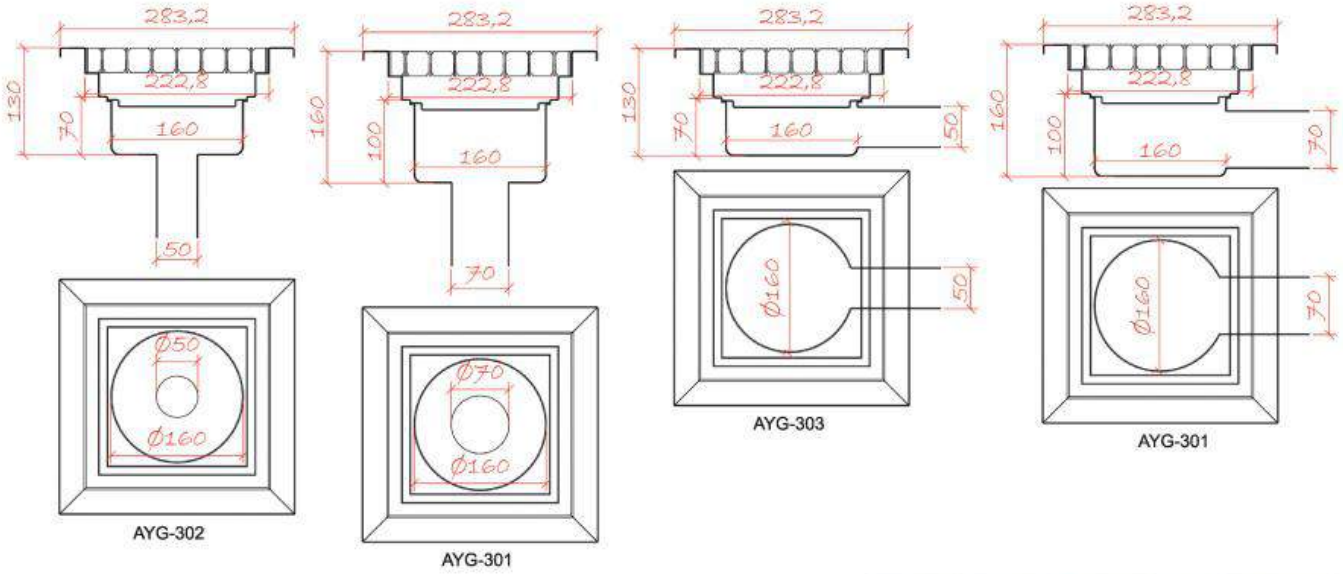

Yer Izgaraları Floor Grid

Özellikleri;

- Tamamı AISI 304 kalite 18/8 Cr-Ni paslanmaz çelik sactan mamül.
- Kanal ızgaraları 30x30 mm. aralıklı 2mm. kalınlığında paslanmaz çelik sactandır.
- Kanal ızgaraları, karşılıklı olarak birbirinin içine geçen 25mm. genişlikte saclar ile bu sacları çevreleyen 25mm. genişlikte bir çerçeveden oluşurlar. Izgara çerçeveleri 1,5mm. kalınlıktadır.
- Kanal ızgaraları her iki yüzden ve bütün kesişme noktalarından argon-ark kaynağı ile kaynaklandıktan sonra, kimyasal temizlik işlemine tabi tutulurlar.
- Bakım gerektirmez, uzun kullanım ömrü vardır.
- Endüstriyel kullanıma ve ağır yüklere uygun mukavemetlidir. Deforme olmaz.
- Yağ tutucu ve koku önleyici paslanmaz temizlik kovası mevcuttur.
- Kolay temizlenebilir demonte yağ tutucu kova ve kanal ızgaraları mevcuttur.

Features;

- All made of AISI 304 quality 18/8 Cr-Ni stainless steel sheet.
- The channel grids are 30x30 mm. Spaced 2mm. Thick stainless steel.
- The channel grids are made of 25 mm. Wide sheets and surrounding these sheets 25mm. They consist of a wide frame. Grid frames 1.5mm. Thick.
- After the channel grids are welded on both sides and all intersection points with an argon-arc weld, Chemical cleaning process.
- Maintenance-free, long service life.
- Resistant to industrial usage and heavy loads. Not deformed.
- Oil retainer and anti-odor stainless cleaning kit available.
- Easily cleanable demountable oil retainer bucket and channel grids are available.